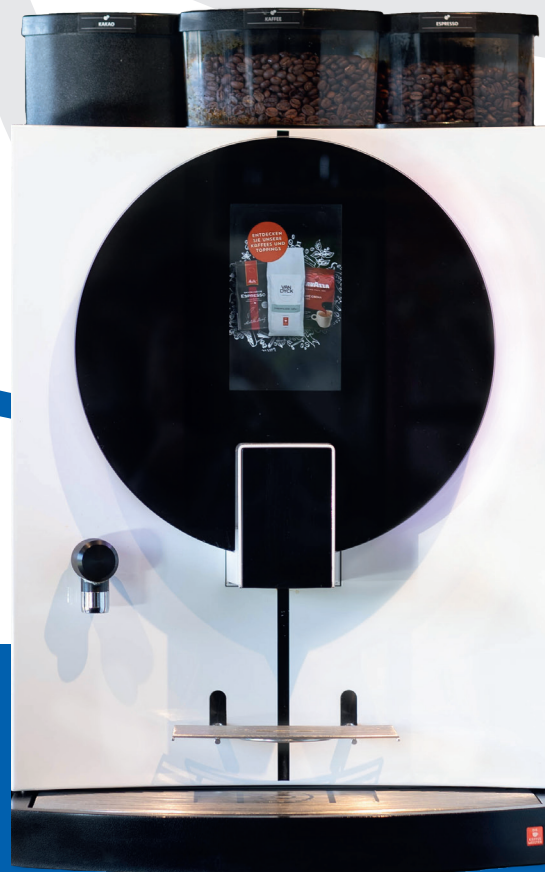

## SIELAFF SIAMONIE SMART

**Maße:** 545 x 380 x 540 mm (HxBxT)

**Anzahl Mühlen:** 2

**Anzahl Toppings:** 2

**Optionen:** Wassertank, Bezahlsystem

## SIELAFF SIAMONIE MOONLIGHT

**Maße:** 710 x 450 x 570 mm (HxBxT)

**Anzahl Mühlen:** 2

**Anzahl Toppings:** 2

**Optionen:** Bezahlsystem, Frischmilch