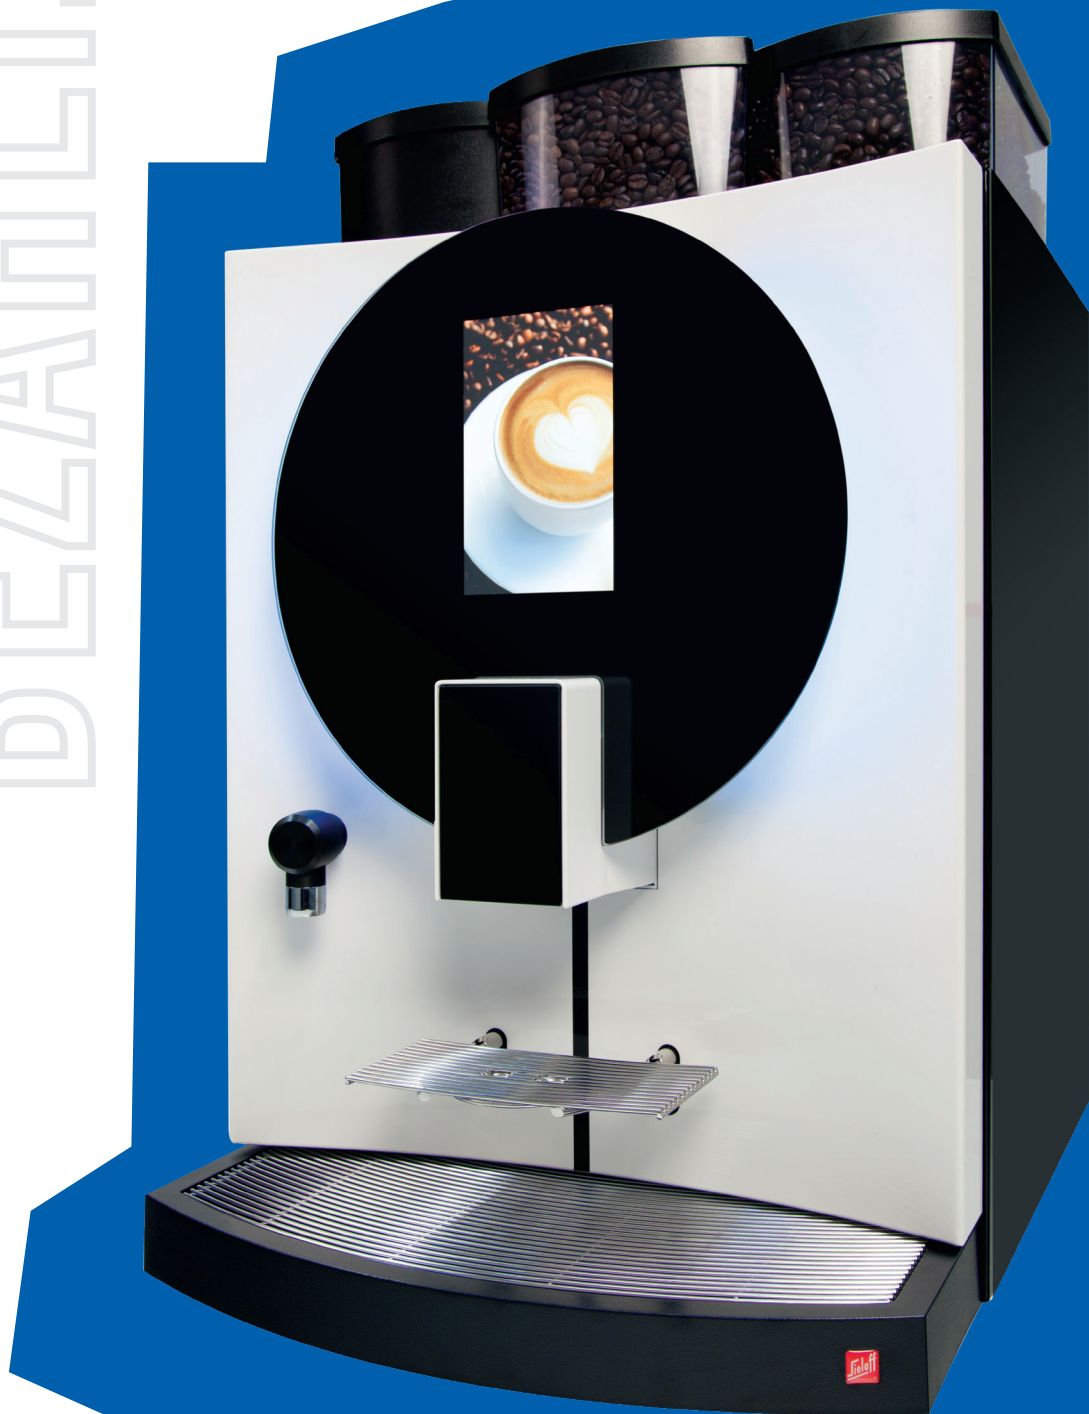

EINFACH
BEZAHLT.

delonghi