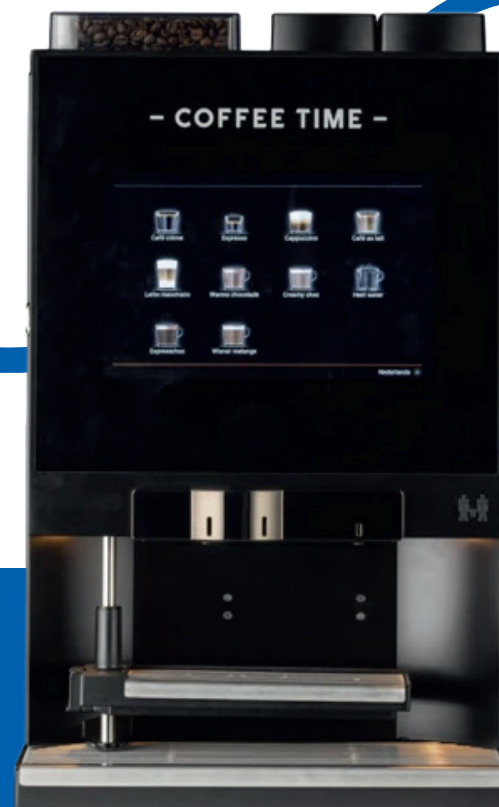

ETNA DORADO ESPRESSO COMPACT

Maße: 524 x 320 x 515 mm (HxBxT)

Anzahl Mühlen: 1

Anzahl Toppings: 3

Optionen: Wassertank, Bezahlsystem